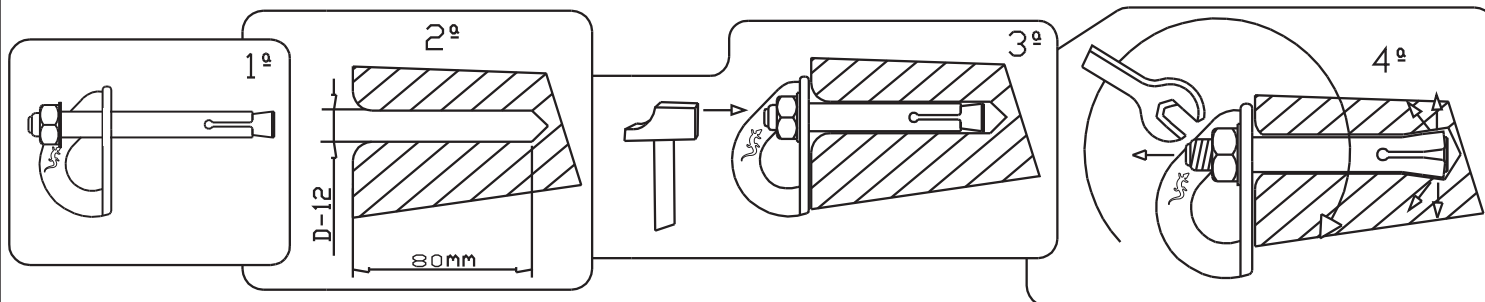

tornillos de expansión · goujons avec des expansions · expansion bolts

REF	REF		M	 kN	 kN	distancias mínimas minimum distances 	características técnicas technical information caractéristiques techniques	MEDIDA SIZE MESURE 
	424		M10	15	22	200mm		M10x75mm
	466		M10	15	22	200mm		M10x55mm
312					10	145mm		D8x40mm
542			M8	5	6	145mm		M8x75mm
172			M12	18	25	200mm		M12x110mm
454	452		M12	15	25	200mm		M12x75mm
455	453		M12	17	25	200mm		M12x90mm
011	042		M10	15	22	175mm		M10x90mm
012	041		M10	15	22	175mm		M10x70mm
010	043		M10	1	22	175mm		M10x95mm  M10x90mm 

tornillos de expansión · goujons avec des expansions · expansion bolts

TRIPLEX

424

466

CONSEJOS DE INSTALACIÓN

ADVISES OF INSTALLATION

CONSEILS D'INSTALLATION

RECUPERACIÓN