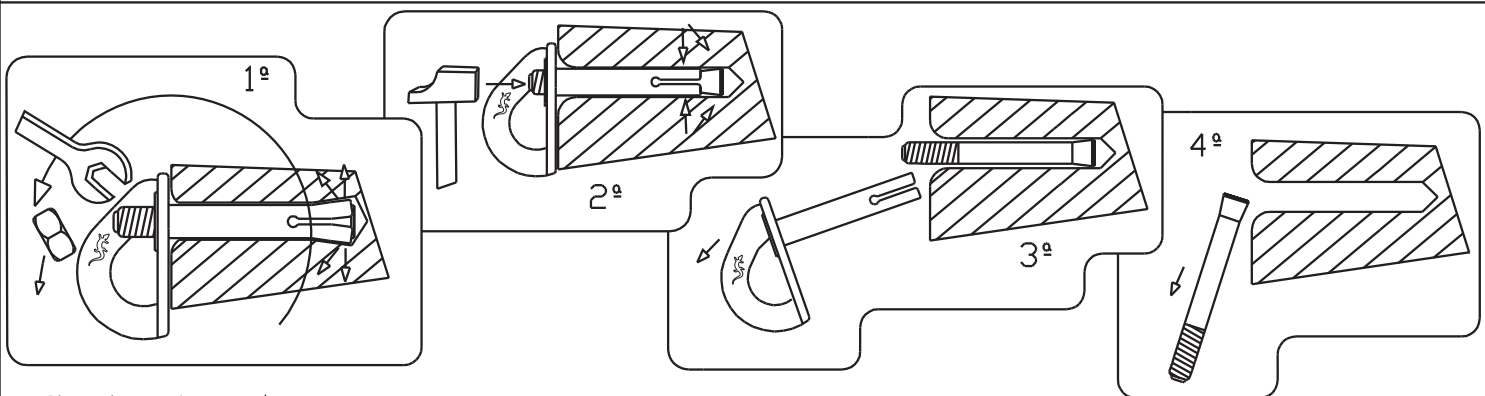

Disseny i producció: Jaume Aregall.